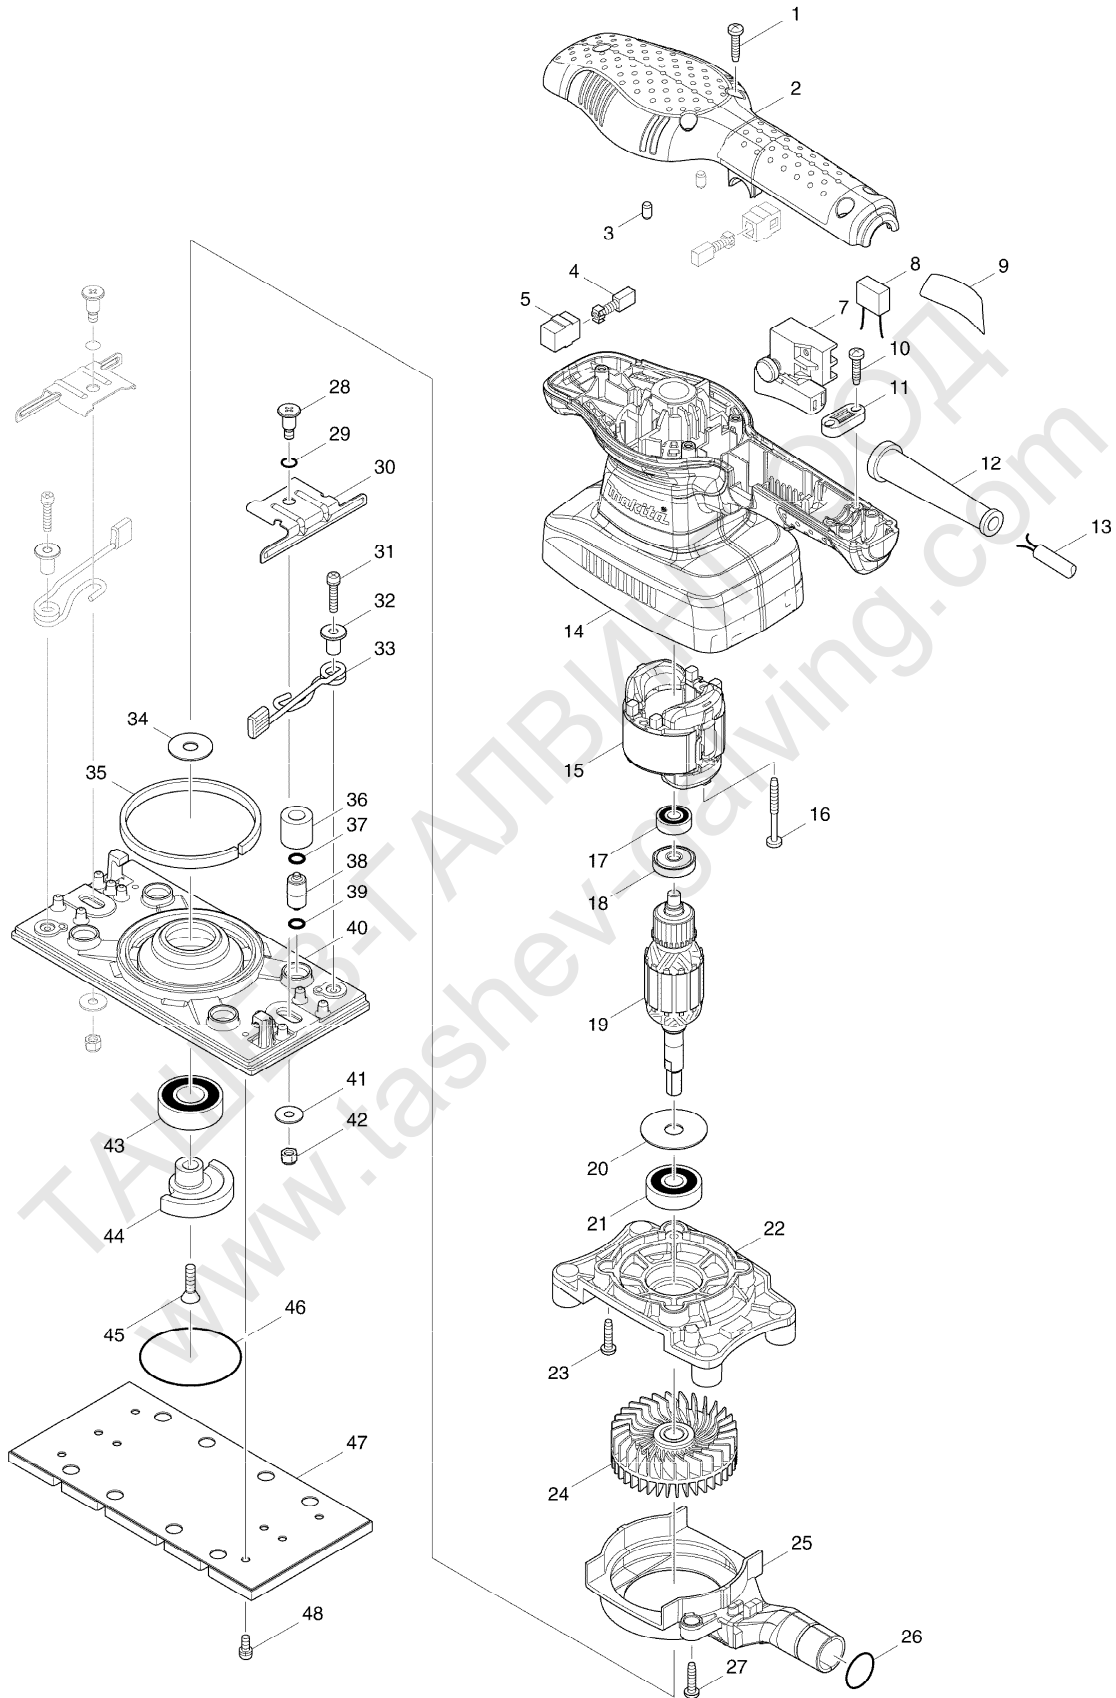

# SERVICE DRAWING

MODEL NO. BO3710

# SPARE PARTS LIST

MODEL NO. BO3710

ITEM	PART NO.	DESCRIPTION	QTY	NOTE
001	265995-6	TAPPING SCREW 4x18	5	
002	451268-5	TOP COVER COMPLETE	1	
003	263002-9	RUBBER PIN 4	2	
004	191627-8	CARBON BRUSH CB-64	1	
005	643552-4	BRUSH HOLDER 5-8	2	
007	651286-5	SWITCH SGEL206C-5	1	
008	645239-4	NOISE SUPPRESSOR	1	
009	866995-5	BO3710 NAME PLATE	1	
010	265995-6	TAPPING SCREW 4x18	2	
011	687124-5	STRAIN RELIEF	1	
012	682569-2	CORD GUARD 8-85	1	
013	665383-1	POWER SUPPLY CORD 1.0-2-2.0	1	
014	451270-8	Motor Housing	1	
015	593703-8	FIELD ASS'Y BO3710	1	
016	266048-4	TAPPING SCREW 4x40	2	
017	210062-2	BALL BEARING 607ZZ	1	
018	681652-2	INSULATION WASHER	1	
019	515784-2	ARMATURE ASS'Y INC. 17,18,20,21	1	
020	253180-3	FLAT WASHER 10	1	
021	211087-9	BALL BEARING 6200DDW	1	
022	451266-9	BEARING BOX BO3710/11	1	
023	265995-6	TAPPING SCREW 4x18	4	
024	240117-9	Fan	1	
025	451267-7	FAN GUIDE	1	
026	213315-8	O RING 19	1	
027	265995-6	TAPPING SCREW 4x18	2	
028	266511-7	+ FLAT FILLISTER HEAD SCREW M5	2	
029	213045-1	O RING 6 AN711/911H	2	
030	346102-1	PAPER CLAMP	2	
031	911136-9	PAN HEAD SCREW M4X20	2	
032	310300-3	SPRING GUIDE	2	
033	162279-2	LEVER COMPLETE	2	
034	267353-2	FLAT WASHER 8	1	
035	423389-3	Sponge Sheet	1	
036	424056-3	Sponge sleeve 9	4	
037	213983-7	O RING 4	4	
038	318151-8	FOOT	4	
039	213983-7	O RING 4	4	
040	*****	*****	***	*****
041	253807-5	FLAT WASHER 5	2	
042	252103-8	HEX. LOCK NUT M5-8	2	
043	211228-7	BALL BEARING 6202DDW	1	
044	310301-1	BALANCER	1	
045	912222-9	COUNTERSUNK HEAD SCREW M5x16	1	
046	213656-2	O RING 53	1	
047	140146-1	Pad Complete	1	
048	911111-5	PAN HEAD SCREW M4x10	4	
A01	135327-0	Dust Box Assembly	1	
A02	451271-6	PUNCH PLATE	1	
A03	794563-3	ABRASIVE PAPER 93x228	1	